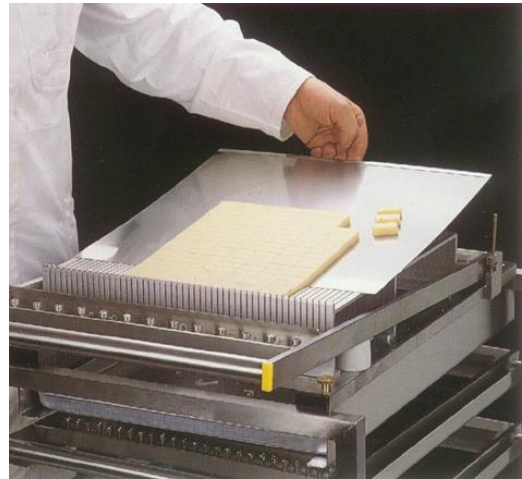

## GITARES AS 30 – 40 – 50 Pro

Les guitares type AS ont été étudiées pour les professionnels qui veulent un matériel fiable et simple à utiliser. Elles permettent de découper les abaisses rapidement et facilement. Le changement de cadre est très rapide grâce au système de verrouillage et au repérage des cadres par couleur. Avec une embase en aluminium et les cadres unifilaires réalisés en acier inox, elles permettent de faire une coupe nette et précise des intérieurs et canapés de formes carré, rectangle et losange.

Dimensions utiles de l'embase : 37 x 37 cm

Livrée avec plaque de ramassage et outils pour le réglage des cordes et lot de pièces de rechange.

Dimensions : 75 x 42 x 11 cm. (Cadre ouvert : 75 x 42 x 70 cm). Poids : 25 Kg avec 5 cadres