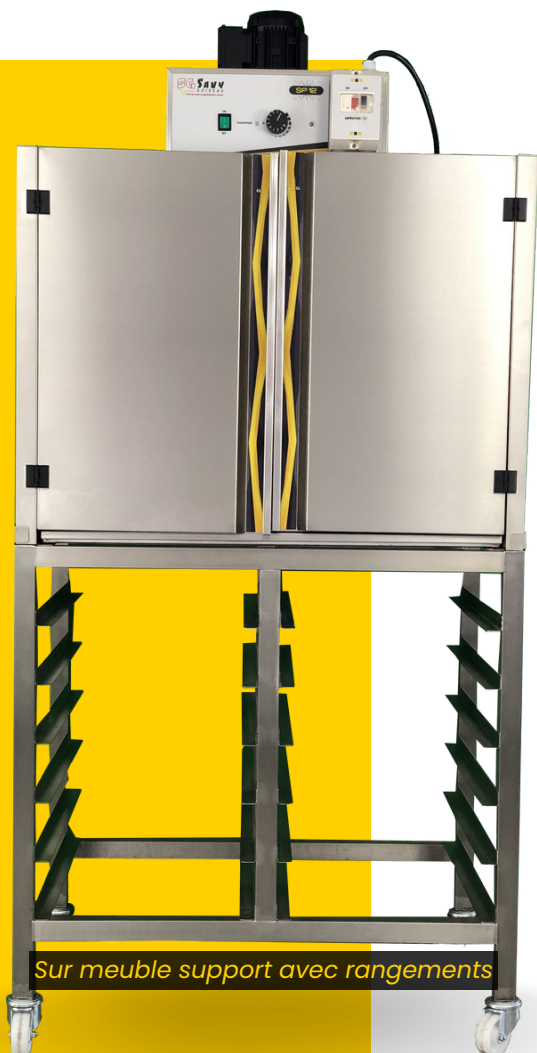

ARMOIRE DE PULVÉRISATION

**FAITES VOS PULVÉRISATIONS
CHOCOLAT TOUT EN GARDANT
VOTRE LABORATOIRE PROPRE**

- **Turbine filtrante déconnectable électriquement pour nettoyage**
- **Plateau tournant**
- **Crochet pour pistolet**
- **Eclairage intérieur**
- **Caisson déflecteur pour un meilleur guidage d'air**

Option : meuble support sur roulettes

Sur meuble support avec rangements

Plateau tournant, éclairage intérieur et support pistolet

INFOS TECHNIQUES

Longueur	960 mm
Profondeur	660 mm
Hauteur	1100 mm
Hauteur avec meuble	2060 mm
Puissance	0.55 kW
Tension	400V triphasé